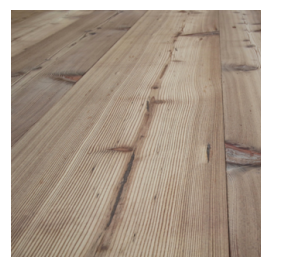

TEEKÜCHE

Teeküche von Forster

Treppe mit Glas gesichert

Küche Forster

Emu - Rio R50 Schaukelstuhl

Schafsfell von Weltevree

Holzdielen, Lärche gebürstet und geölt