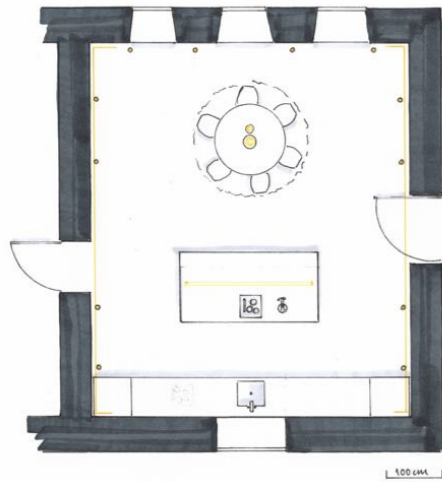

GARTENKÜCHE

Küche von Forster mit Insel und integriertem Wasseraufbereiter

Bodenbelag aus Naturstein Hinterrhein

Indirekte Beleuchtung an Steinwand und Boden (siehe Plan)

Tisch rund aus Massivholz

Küche Forster